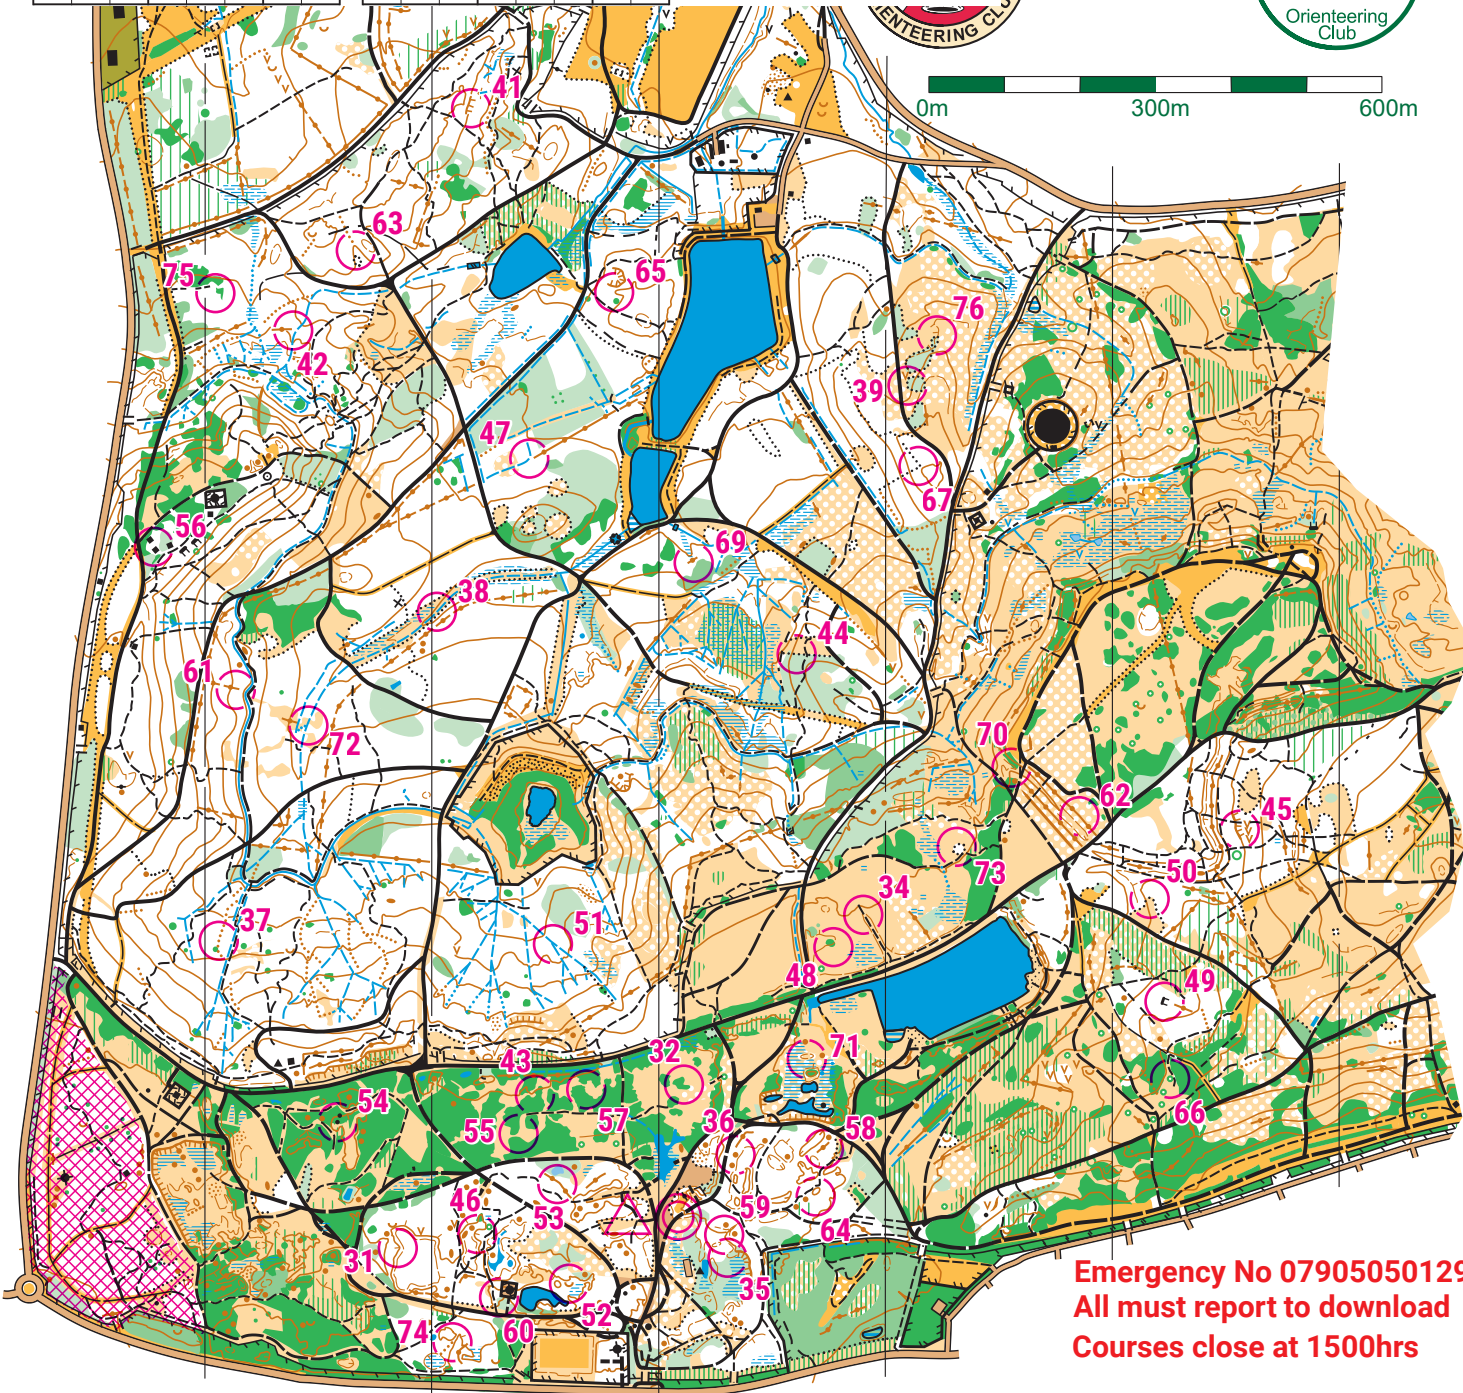

# Long Valley South

MLS LVS 20 Nov 2024

All controls

1:10,000

MLS Long Valley South 20 Nov 2024			
All controls	43 controls		
31	↖	↘	
32	→	⊗	└
34	↖	↘	└
35	↖	↘	└
36	↑	•	○
37	↖	↘	
38	↖	↘	
39	↓	↘	○
41	↖	↘	└
42	⊗		└
43	↓	⊗	➤
44	↓	↘	
45	↖	↘	└

46		∩	
47	↖	↘	<
48	⊗		○
49	↖	↘	
50	↖	↘	∧
51	↖	↘	Y
52	↖	↘	
53	⊗		○
54	↖	▲	○
55	↖	⊗	└
56	↖	■	○
57	↓	⊗	○
58	⊗		○
59	↖	∩	
60	↖	↘	└
61	⊗		○

62	⊗		∩
63	∩		○
64	○		○
65	↖	↘	└
66	↖	⊗	➤
67	↖	↘	➤
69	⊗		○
70	→	∩	
71	↖	○	○
72	→	↘	Y
73	↖	↘	○
74	↖	↘	└
75	↓	⊗	○
76		∩	└