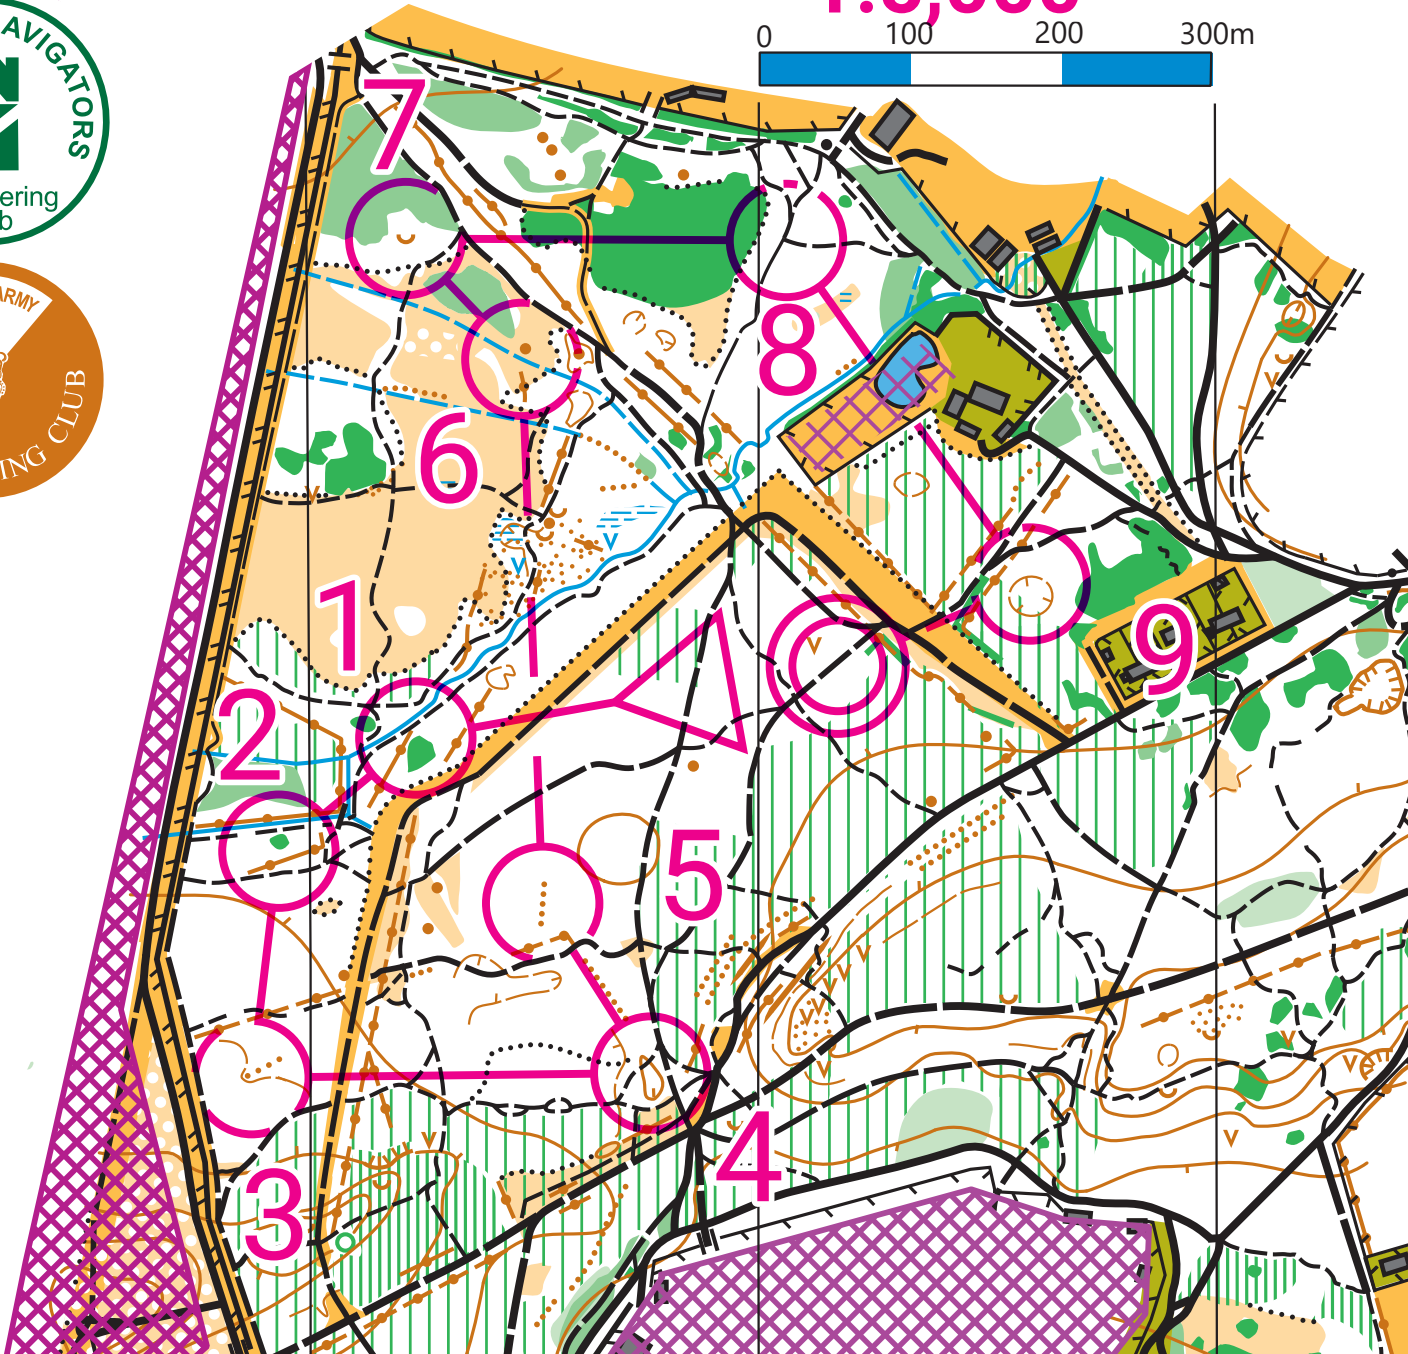

# V S Green

Henley Gate  
1:5,000

MLS Henley Gate  
06 Nov 2024

0 100 200 300m

MLS Henley Gate 06 Nov 2024				
V S Green		2.0 km		5 m
▷		—/—		
1	44	⊗		○
2	48	⊗		○
3	32	⋮		
4	69	⊖		
5	67	⋮		
6	62	⋮		
7	59	∪		
8	36	↓	—/—	∪
9	60	⊖		○
⊗		140 m		⊗