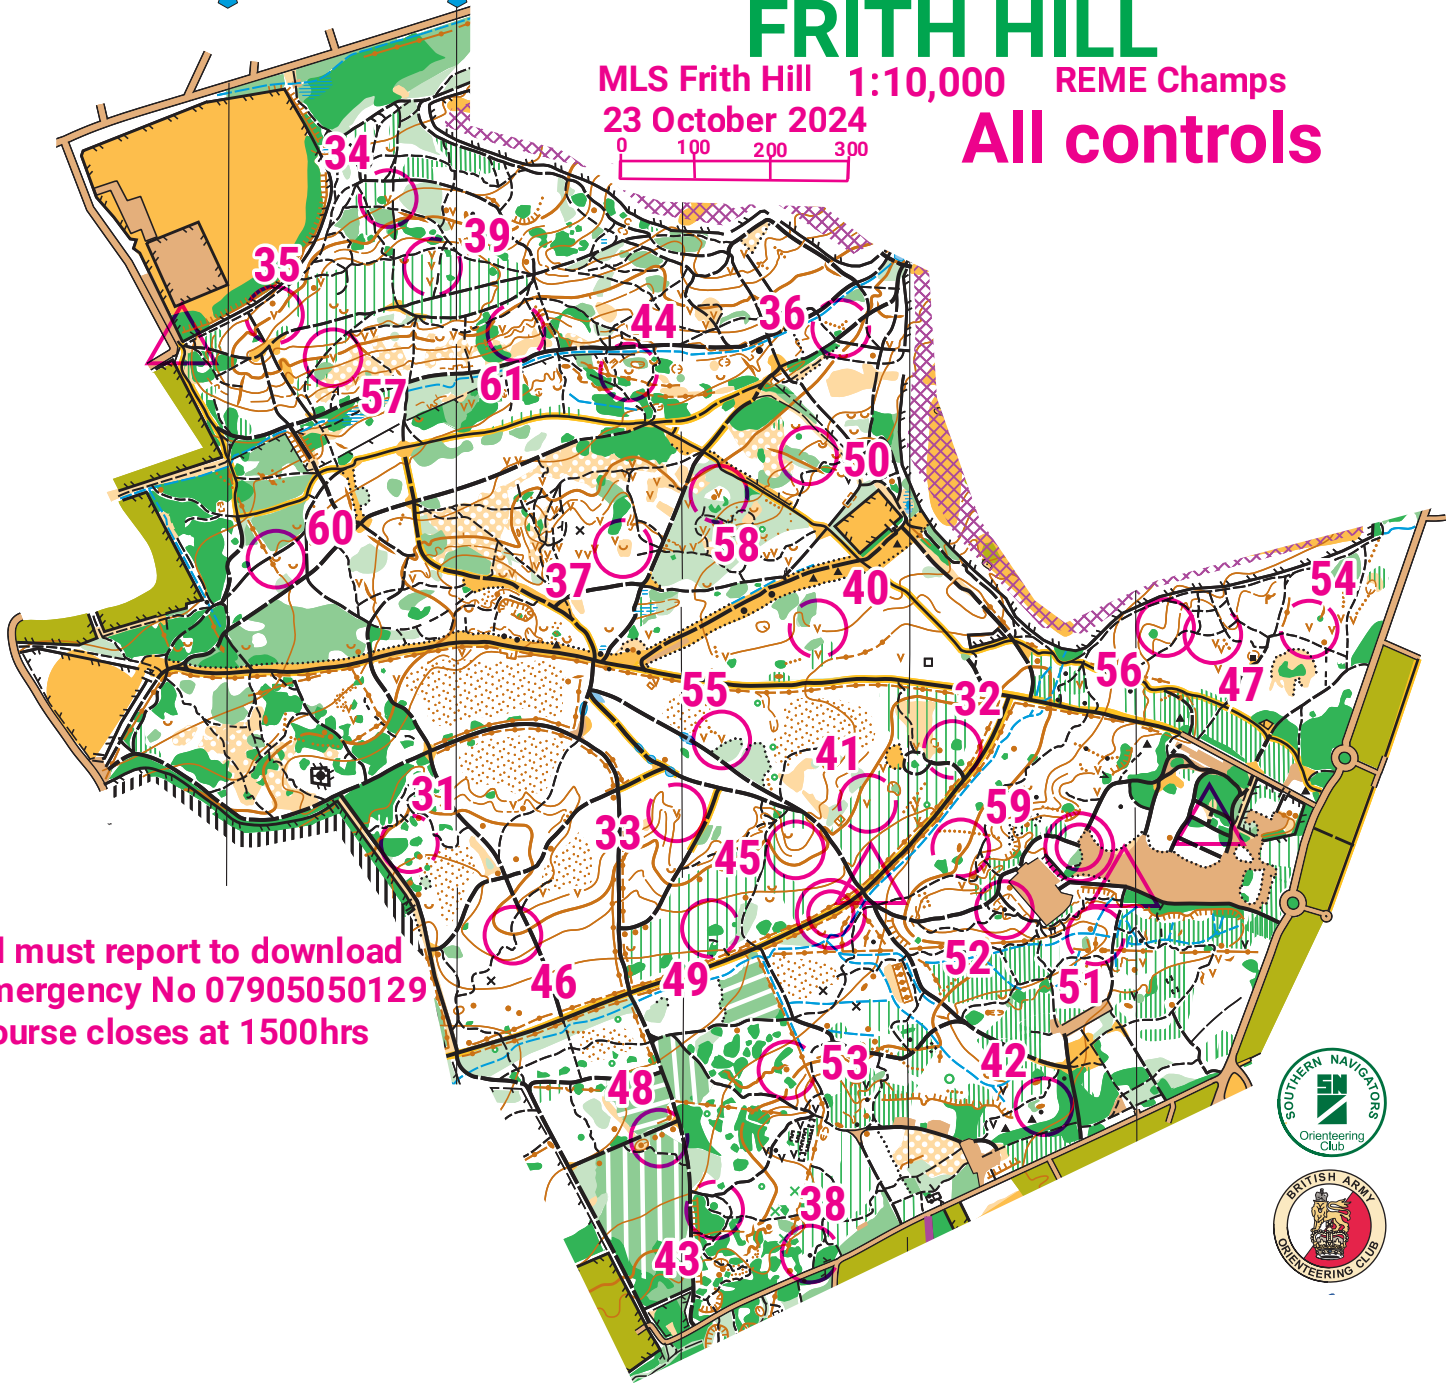

FRITH HILL

MLS Frith Hill 1:10,000 REME Champs
23 October 2024

All controls

All must report to download
Emergency No 07905050129
Course closes at 1500hrs

MLS Frith Hill 23 Oct 2024				
All controls		31 controls		
▽		⊗		○
▽				
▽				
▽				
	31		⊗	⊗
	32	↑	⊗	○
	33	∨		
	34	∨		
	35	∨		
	36	⊗	⊗	∨
	37	⊗		
	38	▲		
	39		∨	
	40	∨		
	41	∨		
	42	•		○
	43		⊗	○
	44	⊗		○
	45	⊗		○
	46	∨		
	47	∨		
	48		•	
	49	↑	⊗	○
	50	∨	⊗	○
	51	⊗	⊗	
	52	▲		
	53	•		○
	54	∨		
	55	→	∨	
	56	∨		
	57	∨		
	58	∨		
	59	○		○
	60	↑	⊗	