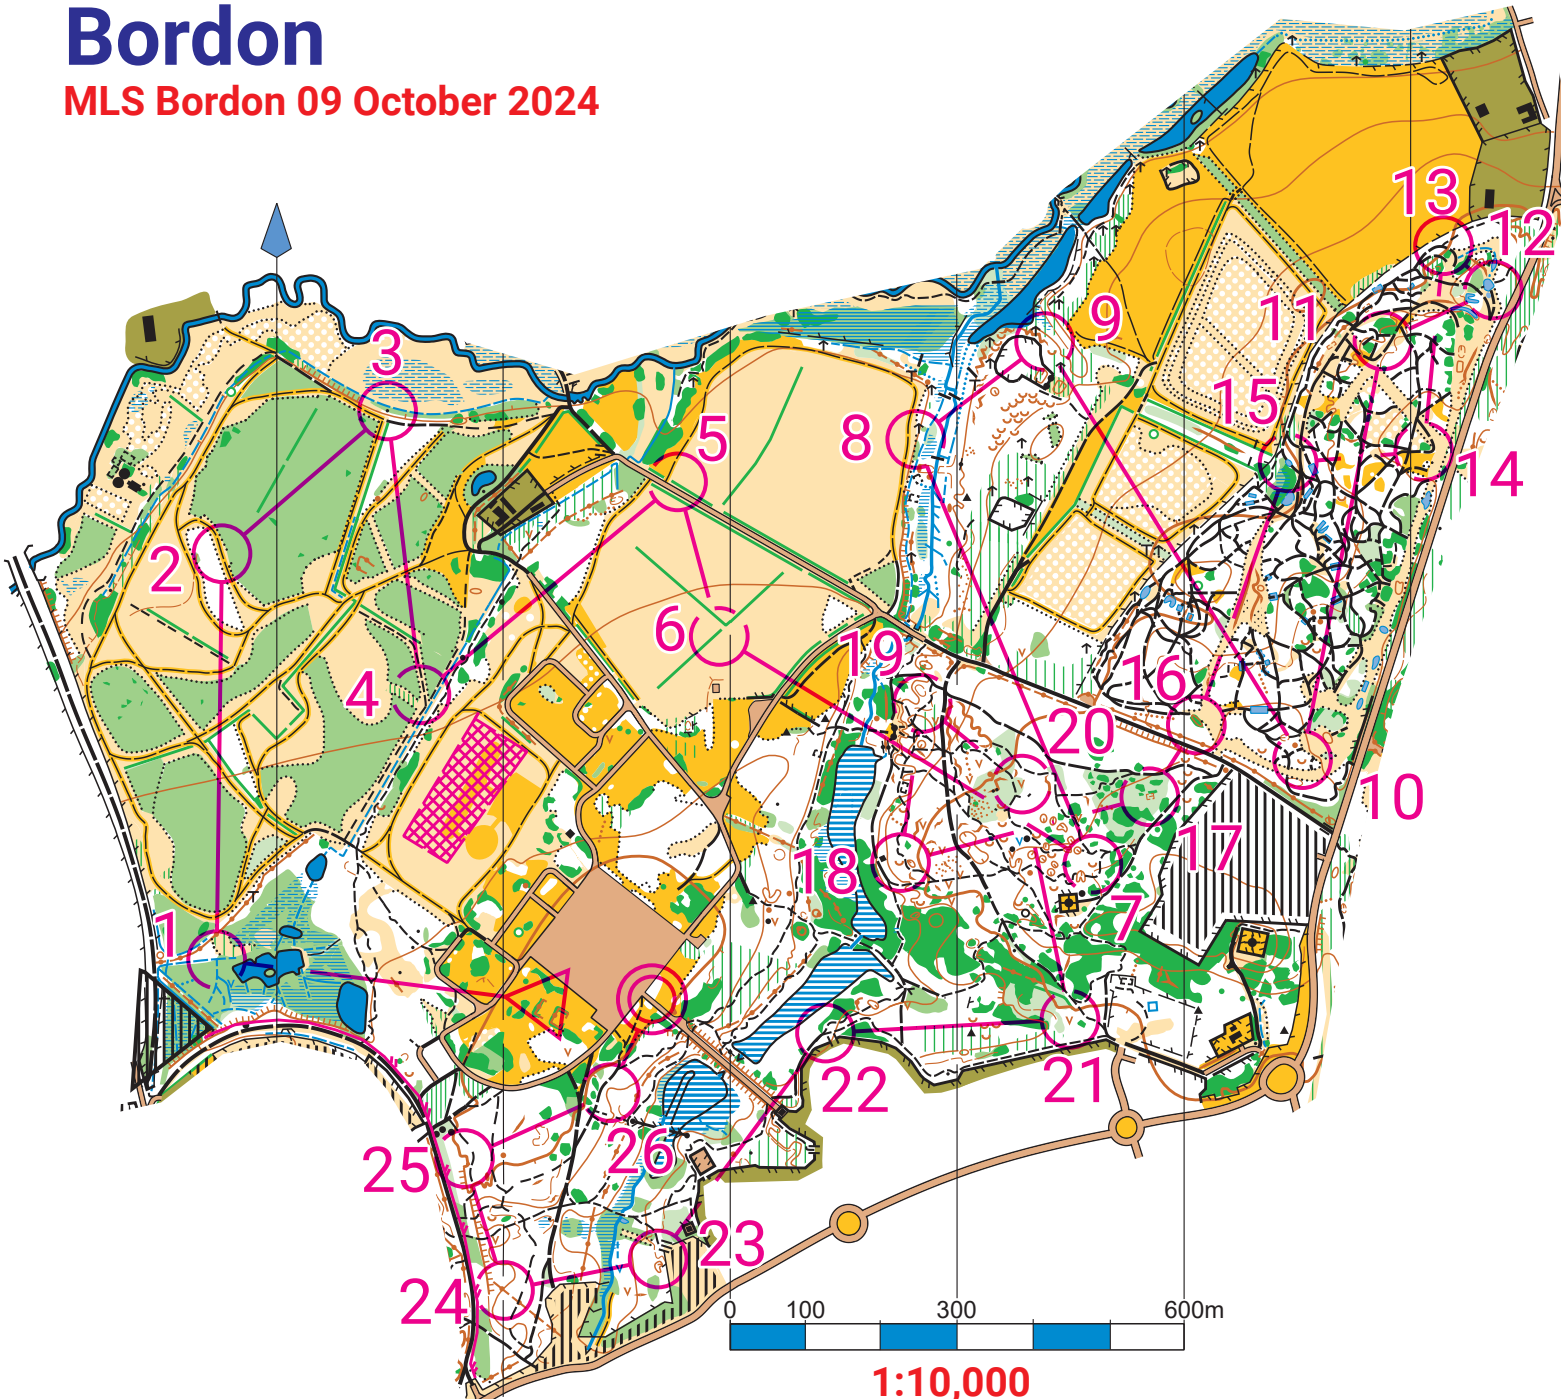

# Brown

MLS Bordon 09 Oct 2024				
	Brown	8.6 km	90 m	
▽	↓	⊞		↗
1	31	2202	2202	○
2	49	—		○
3	47	▲		○
4	34	↗		○
5	56	→		○
6	43	↓		○
7	36	⊂		
8	39	⋮		
9	38	∧		┌
10	37	⊂		
11	40	∩		
12	32	∩		┌
13	42	↗	Y	
14	35	⊞		○
15	44	∩		
16	33	⊞		○
17	46	⊙		
18	45	⊂		
19	48	∩		
20	41	∨		
21	50	∨		
22	57	↗	Y	
23	54	┌		○
24	53	⊞		○
25	52	∩		
26	51	∩		┌
⊗	140 m			⊗

1:10,000

All must report to download

Course closes at 1500hrs

Emergency Mobile 07905050129