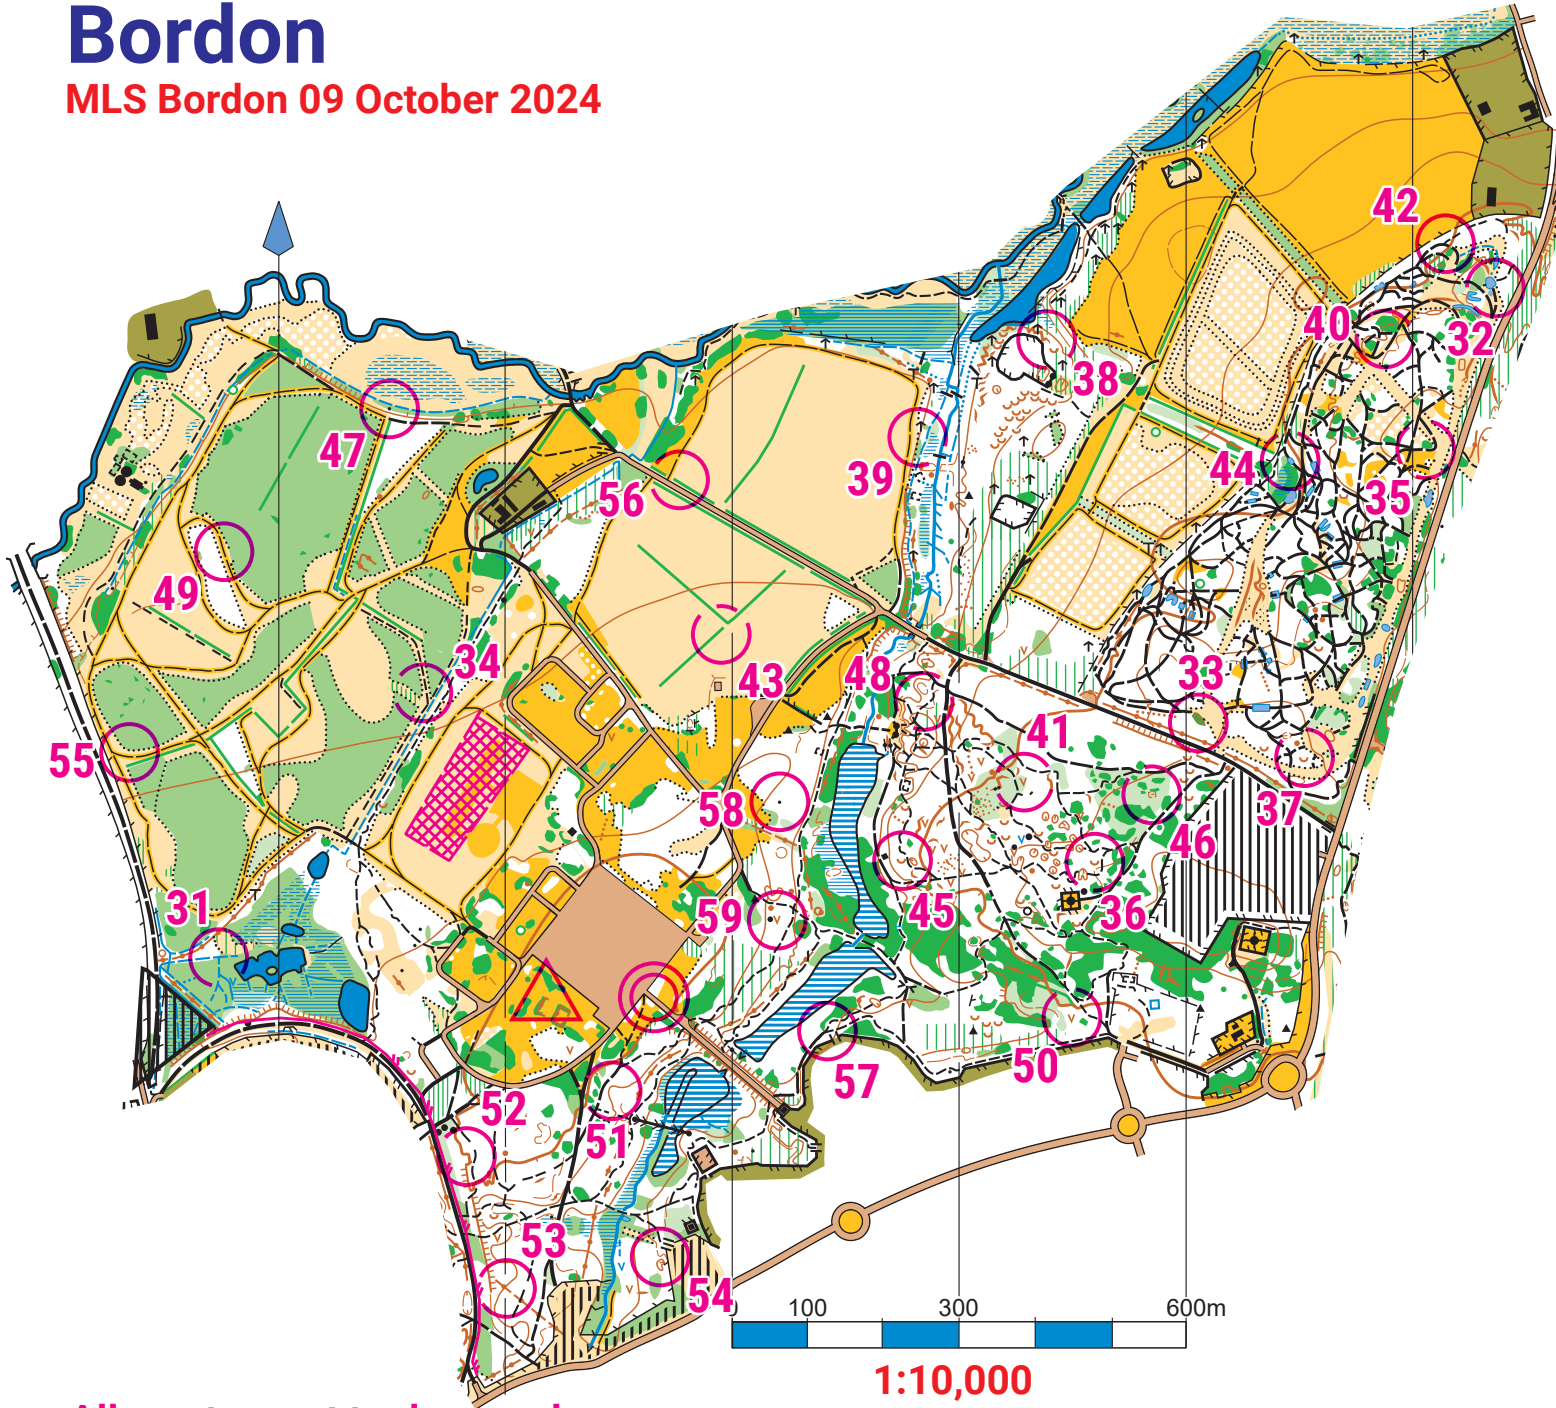

Bordon

MLS Bordon 09 October 2024

All must report to download

Course closes at 1500hrs

All controls

MLS Bordon 09 Oct 2024				
All controls	29 controls			
▽	↓	⊞		↗
31	↘	⊞	↘	○
32	↘	⊞	↘	○
33	⊞			○
34	↖	↘		○
35	⊞			○
36	⊞			
37	⊞			
38	∧			├
39	∇			
40	∩	∩		
41	∇			
42	↘	↘	↘	
43	↓	⊞		○
44	↘	∩		
45	⊞			
46	⊞			
47	▲			○
48	∩	∩		
49	↘			○
50	∇	∩		∩
51	∩			∩
52	∩	∩		
53	⊞			○
54	⊞			○
55	∇			○
56	→	⊞		○
57	↘	↘	↘	
58	▲			
59	∇			