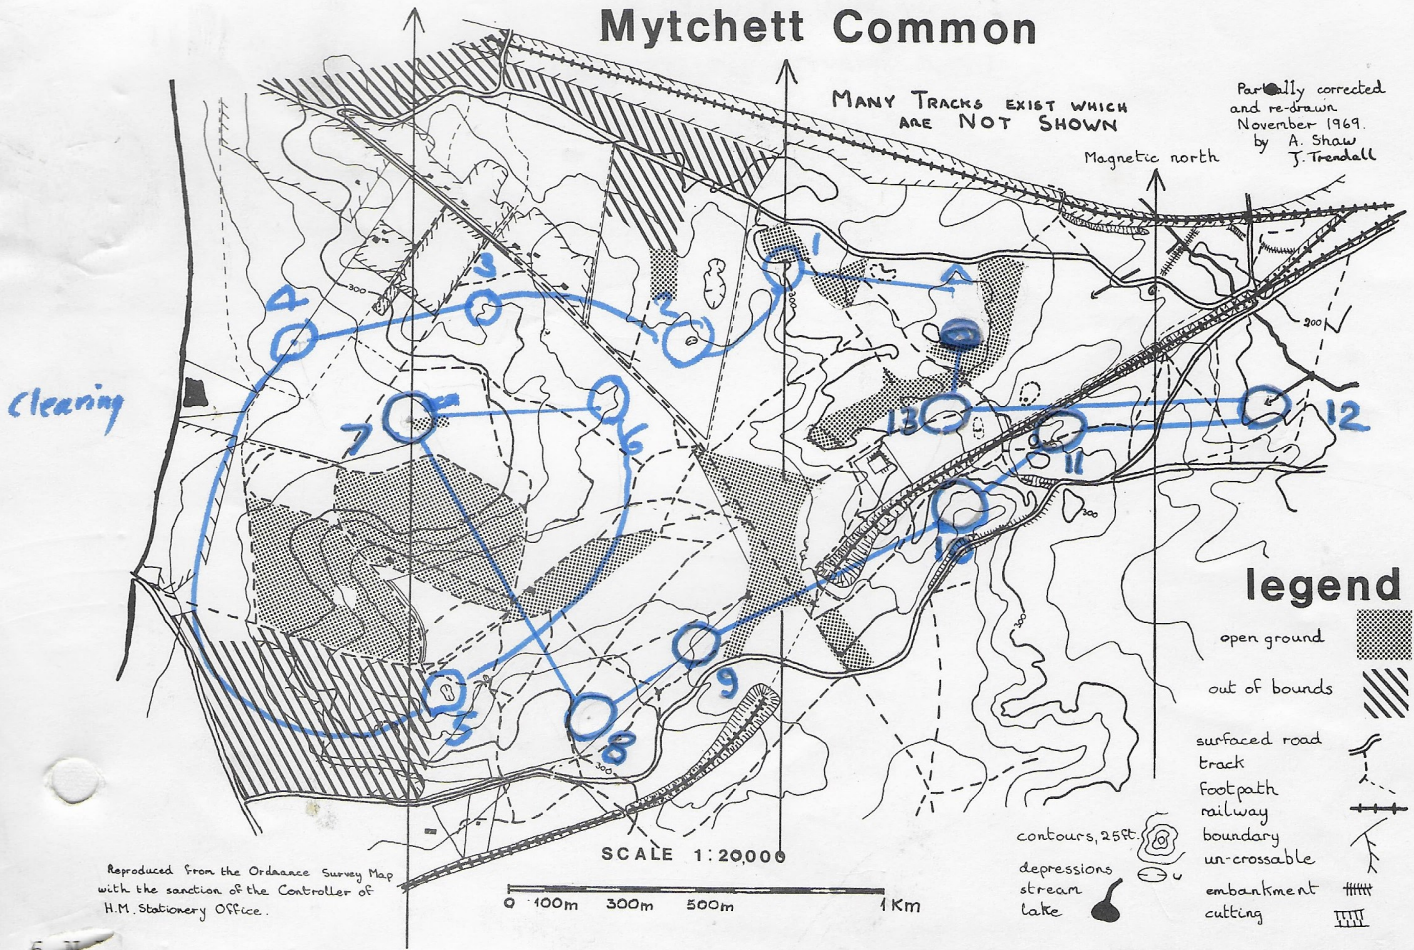

19/4/70

Mytchett Common

10. R. Linner	SN	S.M.	94.05
11. A. Robson	ROC	S.M.	94.50
12. A. Blatchford	OO/BAC	S.M.	95.15
13. R. Raynsford	GO	S.M.	96.10
14. J. Higginson	GO	S.M.	96.30
15. A. J. L. Stalker	REOC	S.M.	96.59
16. C. J. Hurran	REOC	S.M.	97.00
17. J. Pearson	OO	S.M.	98.35
18. Bloomfield	GBOC	S.M.	101.25
19. J. James	BAC/OO	S.M.	101.30
20. M. J. Gollifer	SN	S.M.	105.25
21. P. J. A. Deeks	HC	S.M.	106.58
22. P. McConnell	MV	S.M.	107.45
23. N. Baker	60A	J.M.	110.40
24. D. Bradnack	OOA	S.M.	111.33
25. A. P. Brown	OO	I.M.	112.40
26. P. Warner	S.N.	S.M.	114.15
27. F. E. Howarth	Lnd.	S.M.	116.30
28. D. J. Quarby	SN	S.M.	117.15
29. E. G. B. Paul	M.V.	I.M.	120.05
30. P. W. Whipps	M.V.	S.M.	121.25
31. N. Smelt	SN	S.M.	122.05
32. L. H. Johnson	REOC	S.M.	123.10
33. O'Brien	OO	S.M.	123.50
34. J. Caldico	HH	V.M.	124.30
35. G. Bell	BOC	S.M.	125.40
36. J. W. Isaacs	ROC	S.M.	128.50
37. D. Baker	odC	V.M.	137.00
38. M. Wood	Ind.	S.M.	138.05
39. R. Asher	ROC	S.M.	138.10
40. J. Barr	ROC	S.M.	139.10

57. G. P. Newton	Ind	S.M.	184.20
58. C. Howes	OOO	I.M.	189.30
59. R. Wright	MM	Way	260.00

1 wrong	P. M. Armstroko	R. E. O. C.
1 "	S. T. Cane	Suton U. O. C.
1 "	J. Rastall	Ind.
2 "	C. B. Mahon	S. O. C.
2 "	J. Perkins	B. B.
2 "	E. Pussy	Ind.
3 "	Pape	R. O. C.
4 "	P. Forrest	Ind.
5 "	R. Jenkins	G. O.
5 "	Stearne	B. B.
5 "	D. Sagar	John Lewis
5 "	B. Moriarty	Ind.
6 "	M. Blackstone	Ind.
6 "	R. W. Corbett	S. N.
7 "	T. Marsh	S. P. O. C.
10 "	Matthews	Ind.
12 "	J. H. Brown	Ind.
12 "	V. Stanbrook	Ind.

P.O.S. POLOLY to E. Day S.M. of M.M. his card was lost so his name does not appear in results.